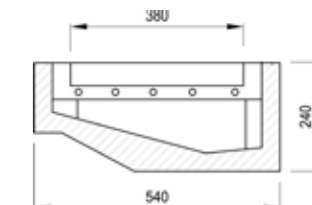

BQ riscaldata piastre inox

NETTO MISURE mm	VE-TRI Nr.	AREA ESPOSIZIONE		
		Temp. °C	M²	W
947	1	+65°	0,55	1420
1247	1	+65°	0,96	1760
1447	1	+65°	1,18	1950
1894	2	+65°	1,40	2990
2494	2	+65°	1,79	3550
2894	2	+65°	2,18	4100
3441	3	+65°	2,65	5150
3941	3	+65°	3,06	5820