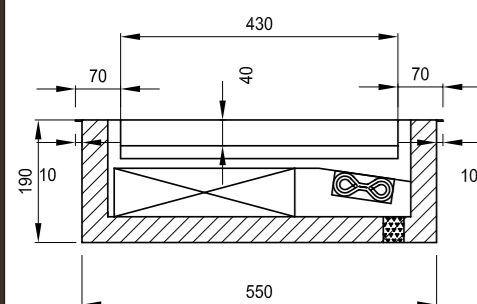

# DROP-IN

**tecnobanc**  
ARREDAMENTI FRIGORIFERI

BQ 550 Vasca incassata

NETTO MISURE mm	VE-TRI Nr.	AREA ESPOSIZIONE		
		Temp. °C	M²	W
947	1	+2°/+4°	0,48	303
1247	1	+2°/+4°	0,74	418
1447	1	+2°/+4°	0,86	488
1894	2	+2°/+4°	1,08	651
2494	2	+2°/+4°	1,38	883
2894	2	+2°/+4°	1,68	1046
3441	3	+2°/+4°	2,04	1267
3941	3	+2°/+4°	2,36	1453

BQ Vasca incassata

NETTO MISURE mm	VE-TRI Nr.	AREA ESPOSIZIONE		
		Temp. °C	M²	W
947	1	+2°/+4°	0,55	303
1247	1	+2°/+4°	0,96	418
1447	1	+2°/+4°	1,12	488
1894	2	+2°/+4°	1,40	651
2494	2	+2°/+4°	1,79	883
2894	2	+2°/+4°	2,18	1046
3441	3	+2°/+4°	2,65	1267
3941	3	+2°/+4°	3,07	1453

BQ Vasca piatta

NETTO MISURE mm	VE-TRI Nr.	AREA ESPOSIZIONE		
		Temp. °C	M²	W
947	1	+2°/+4°	0,76	303
1247	1	+2°/+4°	1,02	418
1447	1	+2°/+4°	1,18	488
1894	2	+2°/+4°	1,86	651
2494	2	+2°/+4°	1,90	883
2894	2	+2°/+4°	2,31	1046
3441	3	+2°/+4°	2,81	1267
3941	3	+2°/+4°	3,23	1453