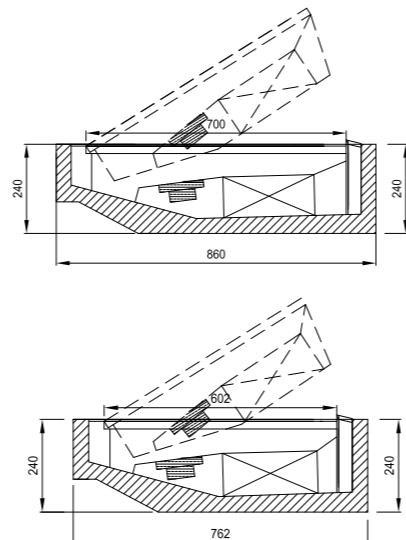

# DROP-IN

**tecnobanc**  
ARREDAMENTI FRIGORIFERI

BQ 550 Vasca incassata

NETTO MISURE mm	VE-TRI Nr.	AREA ESPOSIZIONE		
		Temp. °C	M²	W
947	1	+2°/+4°	0,48	303
1247	1	+2°/+4°	0,74	418
1447	1	+2°/+4°	0,86	488
1894	2	+2°/+4°	1,08	651
2494	2	+2°/+4°	1,38	883
2894	2	+2°/+4°	1,68	1046
3441	3	+2°/+4°	2,04	1267
3941	3	+2°/+4°	2,36	1453

BQ Vasca incassata

NETTO MISURE mm	VE-TRI Nr.	AREA ESPOSIZIONE		
		Temp. °C	M²	W
947	1	+2°/+4°	0,55	303
1247	1	+2°/+4°	0,96	418
1447	1	+2°/+4°	1,12	488
1894	2	+2°/+4°	1,40	651
2494	2	+2°/+4°	1,79	883
2894	2	+2°/+4°	2,18	1046
3441	3	+2°/+4°	2,65	1267
3941	3	+2°/+4°	3,07	1453

BQ Vasca piatta

NETTO MISURE mm	VE-TRI Nr.	AREA ESPOSIZIONE		
		Temp. °C	M²	W
947	1	+2°/+4°	0,76	303
1247	1	+2°/+4°	1,02	418
1447	1	+2°/+4°	1,18	488
1894	2	+2°/+4°	1,86	651
2494	2	+2°/+4°	1,90	883
2894	2	+2°/+4°	2,31	1046
3441	3	+2°/+4°	2,81	1267
3941	3	+2°/+4°	3,23	1453

BQ Rialzabile piatta

NETTO MISURE mm	VE-TRI Nr.	AREA ESPOSIZIONE		
		Temp. °C	M²	W
947	1	+2°/+4°	0,76	303
1247	1	+2°/+4°	1,02	418
1447	1	+2°/+4°	1,18	488
1894	2	+2°/+4°	1,86	651
2494	2	+2°/+4°	1,90	883
2894	2	+2°/+4°	2,31	1046
3441	3	+2°/+4°	2,81	1267
3941	3	+2°/+4°	3,23	1453