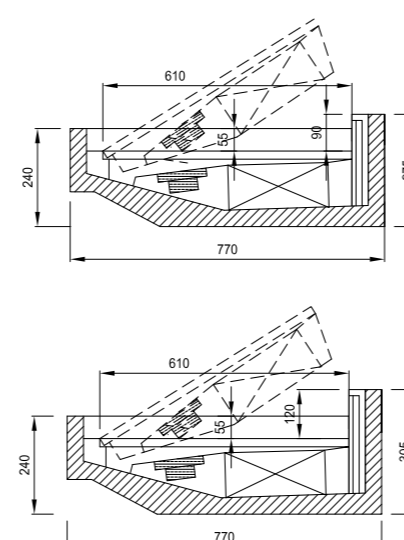

BQ Rialzabile incassata

NETTO MISURE mm	VE-TRI Nr.	AREA ESPOSIZIONE		
		Temp. °C	M²	W
947	1	+2°/+4°	0,76	303
1247	1	+2°/+4°	1,02	418
1447	1	+2°/+4°	1,18	488
1894	2	+2°/+4°	1,86	651
2494	2	+2°/+4°	1,90	883
2894	2	+2°/+4°	2,31	1046
3441	3	+2°/+4°	2,81	1267
3941	3	+2°/+4°	3,23	1453