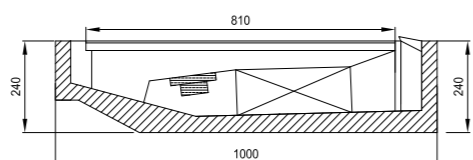

# DROP-IN

**tecnobanc**  
ARREDAMENTI FRIGORIFERI

BQ 550 Vasca incassata

NETTO MISURE mm	VE-TRI Nr.	AREA ESPOSIZIONE		
		Temp. °C	M²	W
947	1	+2°/+4°	0,48	303
1247	1	+2°/+4°	0,74	418
1447	1	+2°/+4°	0,86	488
1894	2	+2°/+4°	1,08	651
2494	2	+2°/+4°	1,38	883
2894	2	+2°/+4°	1,68	1046
3441	3	+2°/+4°	2,04	1267
3941	3	+2°/+4°	2,36	1453

BQ Vasca incassata

NETTO MISURE mm	VE-TRI Nr.	AREA ESPOSIZIONE		
		Temp. °C	M²	W
947	1	+2°/+4°	0,55	303
1247	1	+2°/+4°	0,96	418
1447	1	+2°/+4°	1,12	488
1894	2	+2°/+4°	1,40	651
2494	2	+2°/+4°	1,79	883
2894	2	+2°/+4°	2,18	1046
3441	3	+2°/+4°	2,65	1267
3941	3	+2°/+4°	3,07	1453

BQ Vasca piatta

NETTO MISURE mm	VE-TRI Nr.	AREA ESPOSIZIONE		
		Temp. °C	M²	W
947	1	+2°/+4°	0,76	303
1247	1	+2°/+4°	1,02	418
1447	1	+2°/+4°	1,18	488
1894	2	+2°/+4°	1,86	651
2494	2	+2°/+4°	1,90	883
2894	2	+2°/+4°	2,31	1046
3441	3	+2°/+4°	2,81	1267
3941	3	+2°/+4°	3,23	1453