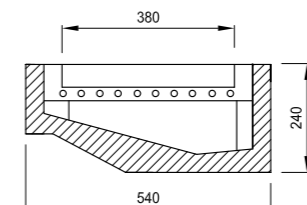

BQ Freddo a contatto

NETTO MISURE mm	VE-TRI Nr.	AREA ESPOSIZIONE		
		Temp. °C	M²	W
947	1	+2°/+4°	0,55	303
1247	1	+2°/+4°	0,96	418
1447	1	+2°/+4°	1,18	488
1894	2	+2°/+4°	1,40	651
2494	2	+2°/+4°	1,79	883
2894	2	+2°/+4°	2,18	1046
3441	3	+2°/+4°	2,65	1267
3941	3	+2°/+4°	3,06	1453