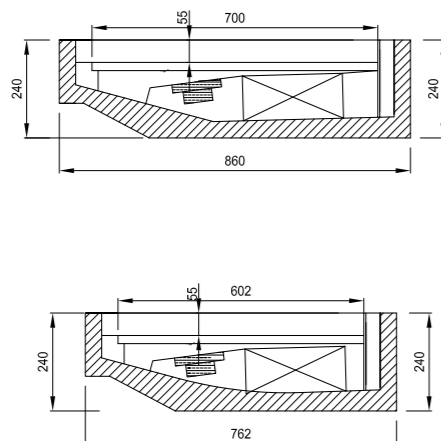

# DROP-IN

**tecnobanc**  
ARREDAMENTI FRIGORIFERI

BQ 550 Vasca incassata

NETTO MISURE mm	VE-TRI Nr.	AREA ESPOSIZIONE		
		Temp. °C	M²	W
947	1	+2°/+4°	0,48	303
1247	1	+2°/+4°	0,74	418
1447	1	+2°/+4°	0,86	488
1894	2	+2°/+4°	1,08	651
2494	2	+2°/+4°	1,38	883
2894	2	+2°/+4°	1,68	1046
3441	3	+2°/+4°	2,04	1267
3941	3	+2°/+4°	2,36	1453

BQ Vasca incassata

NETTO MISURE mm	VE-TRI Nr.	AREA ESPOSIZIONE		
		Temp. °C	M²	W
947	1	+2°/+4°	0,55	303
1247	1	+2°/+4°	0,96	418
1447	1	+2°/+4°	1,12	488
1894	2	+2°/+4°	1,40	651
2494	2	+2°/+4°	1,79	883
2894	2	+2°/+4°	2,18	1046
3441	3	+2°/+4°	2,65	1267
3941	3	+2°/+4°	3,07	1453

BQ Vasca piatta

NETTO MISURE mm	VE-TRI Nr.	AREA ESPOSIZIONE		
		Temp. °C	M²	W
947	1	+2°/+4°	0,76	303
1247	1	+2°/+4°	1,02	418
1447	1	+2°/+4°	1,18	488
1894	2	+2°/+4°	1,86	651
2494	2	+2°/+4°	1,90	883
2894	2	+2°/+4°	2,31	1046
3441	3	+2°/+4°	2,81	1267
3941	3	+2°/+4°	3,23	1453

BQ Rialzabile piatta

NETTO MISURE mm	VE-TRI Nr.	AREA ESPOSIZIONE		
		Temp. °C	M²	W
947	1	+2°/+4°	0,76	303
1247	1	+2°/+4°	1,02	418
1447	1	+2°/+4°	1,18	488
1894	2	+2°/+4°	1,86	651
2494	2	+2°/+4°	1,90	883
2894	2	+2°/+4°	2,31	1046
3441	3	+2°/+4°	2,81	1267
3941	3	+2°/+4°	3,23	1453