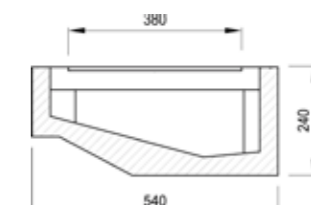

BQ riscaldata vetroceramica

NETTO MISURE mm	VE-TRI Nr.	AREA ESPOSIZIONE		
		Temp. °C	M²	W
947	1	+65°	0,55	650
1247	1	+65°	0,96	850
1447	1	+65°	1,18	1000
1894	2	+65°	1,40	1230
2494	2	+65°	1,79	1670
2894	2	+65°	2,18	1990
3441	3	+65°	2,65	2230
3941	3	+65°	3,06	2530