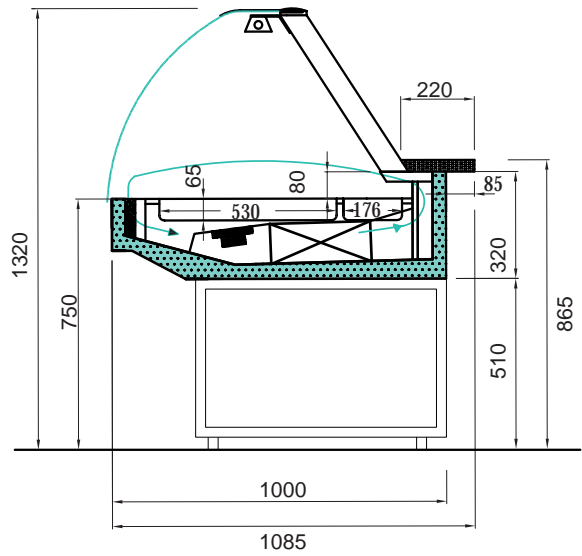

Barbeque

Perfect Match - FREDDO

VASCA BARBEQUE
 senza vetri e senza basamenti
 versione CALDO

VASCA BARBEQUE
 senza vetri e senza basamenti
 versione FREDDO