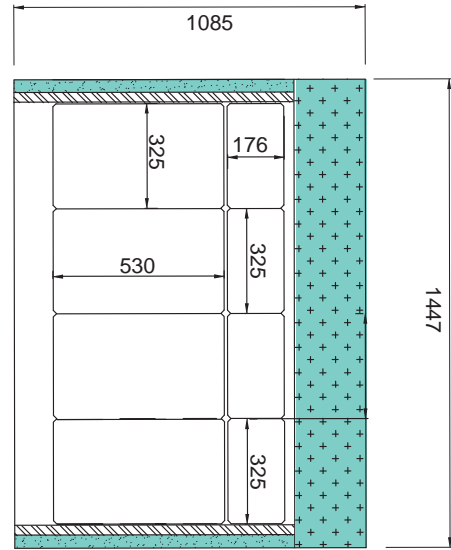

Barbeque

Perfect Match - FREDDO

VASCA BARBEQUE
 senza vetri e senza basamenti
 versione CALDO

VASCA BARBEQUE
 senza vetri e senza basamenti
 versione FREDDO