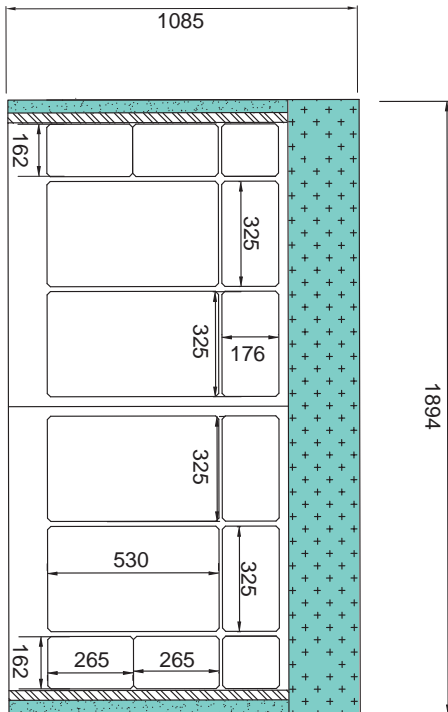

Barbeque

Perfect Match - FREDDO

VASCA BARBEQUE
 senza vetri e senza basamenti
 versione CALDO

VASCA BARBEQUE
 senza vetri e senza basamenti
 versione FREDDO