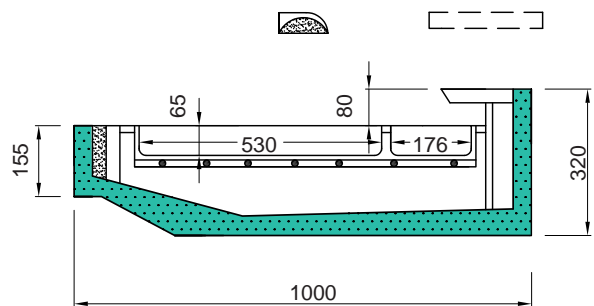

Barbeque

Perfect Match - FREDDO

VASCA BARBEQUE
 senza vetri e senza basamenti
 versione CALDO

VASCA BARBEQUE
 senza vetri e senza basamenti
 versione FREDDO