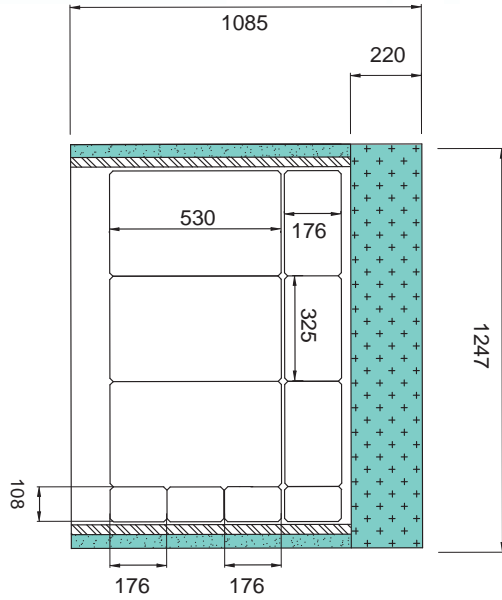

Barbeque

Perfect Match - FREDDO

VASCA BARBEQUE
 senza vetri e senza basamenti
 versione CALDO

VASCA BARBEQUE
 senza vetri e senza basamenti
 versione FREDDO