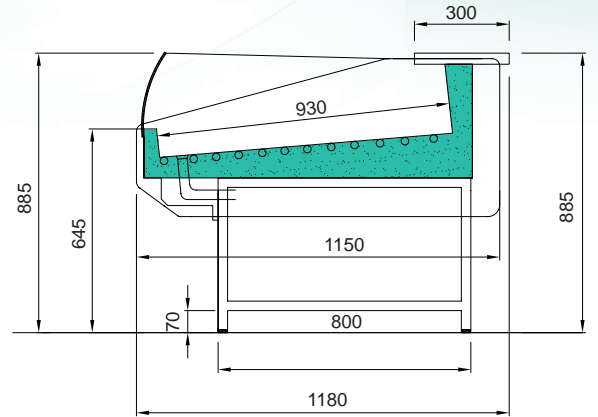

Acquario

Banco Pesce professionale

Acquario

Vetro Panorama bombato

ACQUARIO - Vetrina

ACQUARIO - Banco completo

Composizioni Angolari

1) Angolo esterno 90°

Statico \square 8.815

2) Angolo interno 90°

Statico \square 10.312