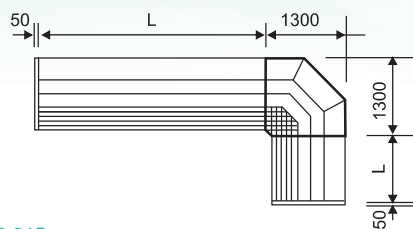

Acquario

Banco Pesce professionale

Acquario

Vetro Panorama bombato

ACQUARIO - Vetrina

ACQUARIO - Banco completo

Composizioni Angolari

1) Angolo esterno 90°

Statico \square 8.815

2) Angolo interno 90°

Statico \square 10.312