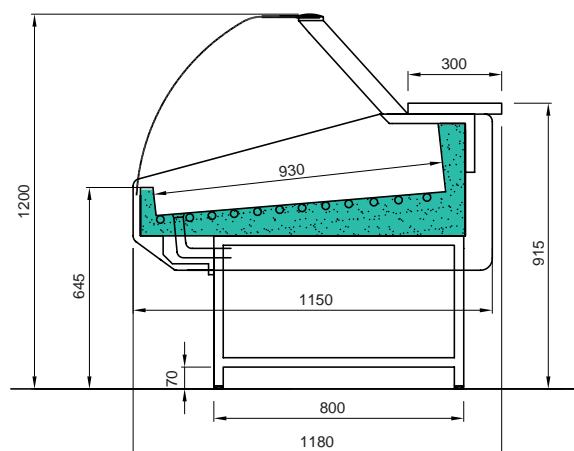

Acquario

Banco Pesce professionale

Acquario

Vetro Panorama bombato

ACQUARIO - Vetrina

ACQUARIO - Banco completo

Composizioni Angolari

1) Angolo esterno 90°

Statico \square 8.815

2) Angolo interno 90°

Statico \square 10.312