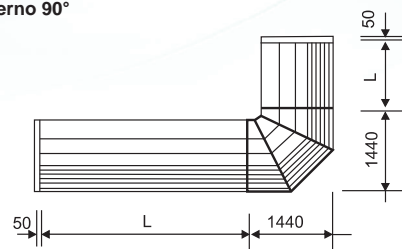

Acquario

Banco Pesce professionale

Acquario

Vetro Panorama bombato

ACQUARIO - Vetrina

ACQUARIO - Banco completo

Composizioni Angolari

1) Angolo esterno 90°

Statico \square 8.815

2) Angolo interno 90°

Statico \square 10.312