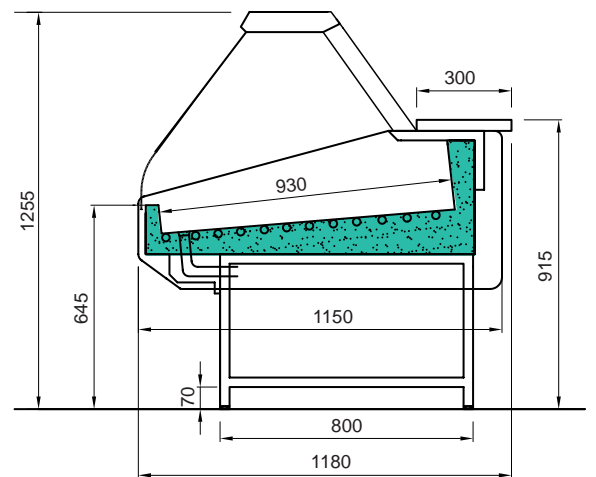

Acquario

Banco Pesce professionale

Acquario

Vetro Panorama bombato

ACQUARIO - Vetrina

ACQUARIO - Banco completo

Composizioni Angolari

1) Angolo esterno 90°

Statico \square 8.815

2) Angolo interno 90°

Statico \square 10.312