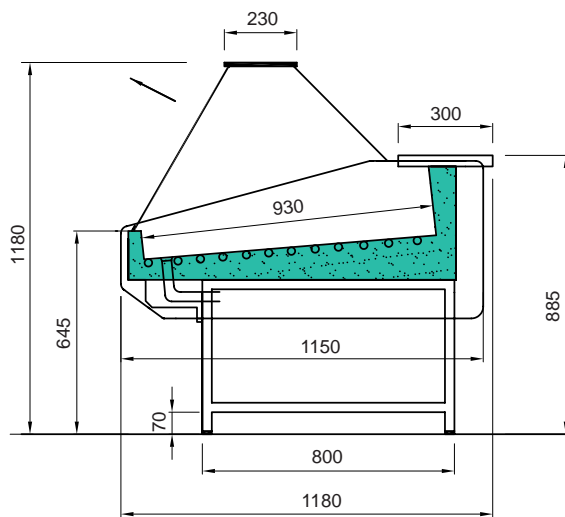

Acquario

Banco Pesce professionale

Acquario

Vetro Panorama bombato

ACQUARIO - Vetrina

ACQUARIO - Banco completo

Composizioni Angolari

1) Angolo esterno 90°

Statico \square 8.815

2) Angolo interno 90°

Statico \square 10.312