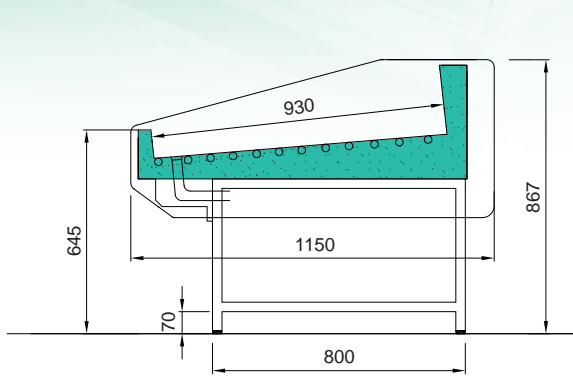

Acquario

Banco Pesce professionale

Acquario

Vetro Panorama bombato

ACQUARIO - Vetrina

ACQUARIO - Banco completo

Composizioni Angolari

1) Angolo esterno 90°

Statico \square 8.815

2) Angolo interno 90°

Statico \square 10.312