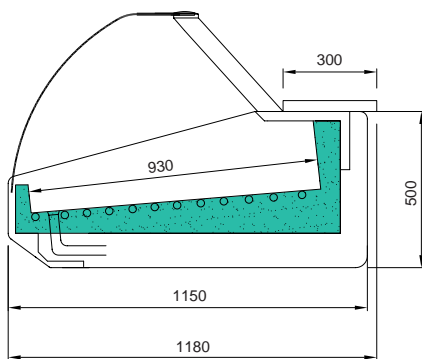

Acquario

Banco Pesce professionale

Acquario

Vetro Panorama bombato

ACQUARIO - Vetrina

ACQUARIO - Banco completo

Composizioni Angolari

1) Angolo esterno 90°

Statico \square 8.815

2) Angolo interno 90°

Statico \square 10.312